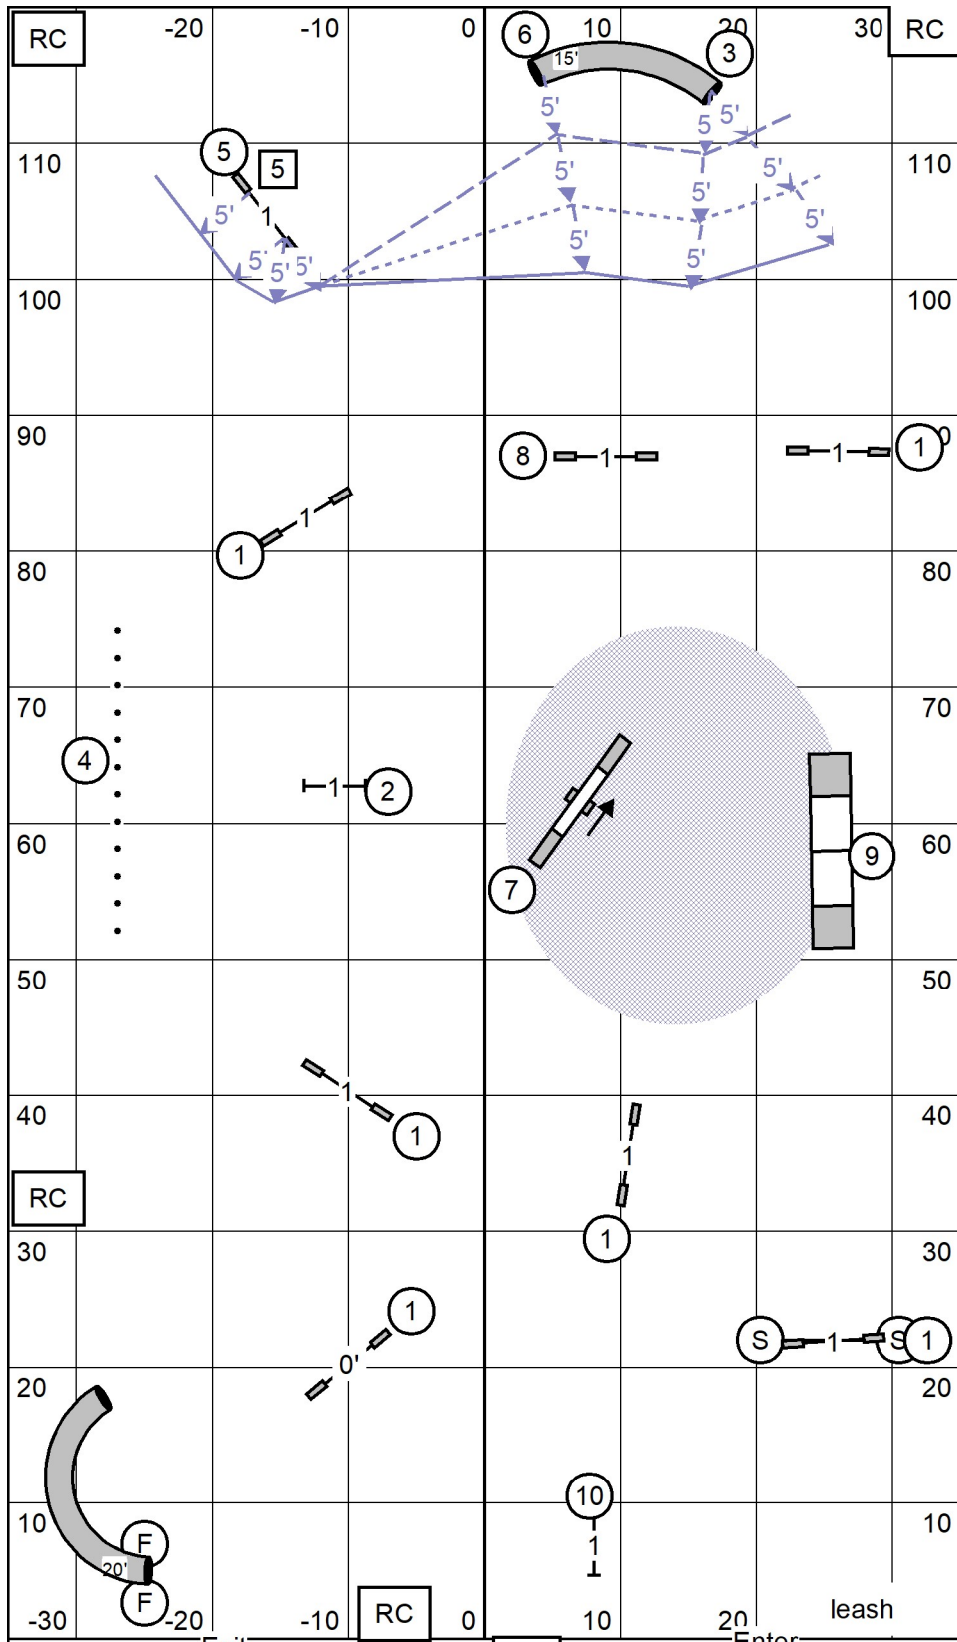

**MASTER EXCELLENT JWW**  
 Shenandoah Valley Kennel Club  
 Judge Sherry Spivey  
 Saturday March 29, 2025

<table border="1" style="width: 100%; border-collapse: collapse;"> <tr> <td style="padding: 2px;">Master/Exc</td> <td style="text-align: center; padding: 2px;">3</td> <td style="text-align: center; padding: 2px;">5</td> <td style="text-align: center; padding: 2px;">6</td> <td style="padding: 2px;">solid line in flow</td> </tr> <tr> <td style="padding: 2px;">Open</td> <td style="text-align: center; padding: 2px;">5</td> <td style="text-align: center; padding: 2px;">6</td> <td style="text-align: center; padding: 2px;">or</td> <td style="text-align: center; padding: 2px;">3</td> <td style="text-align: center; padding: 2px;">5</td> <td style="padding: 2px;">dotted line in flow</td> </tr> <tr> <td style="padding: 2px;">Novice</td> <td style="text-align: center; padding: 2px;">5</td> <td style="text-align: center; padding: 2px;">6</td> <td style="text-align: center; padding: 2px;">or</td> <td style="text-align: center; padding: 2px;">3</td> <td style="text-align: center; padding: 2px;">5</td> <td style="padding: 2px;">dashed line in flow</td> </tr> </table>	Master/Exc	3	5	6	solid line in flow	Open	5	6	or	3	5	dotted line in flow	Novice	5	6	or	3	5	dashed line in flow	<div style="text-align: center; border: 1px solid black; padding: 5px; margin-bottom: 5px;"> <b>FAST all levels</b>          Shenandoah Valley Kennel Club          Judge Sherry Spivey          Saturday March 29, 2025       </div>
Master/Exc	3	5	6	solid line in flow																
Open	5	6	or	3	5	dotted line in flow														
Novice	5	6	or	3	5	dashed line in flow														