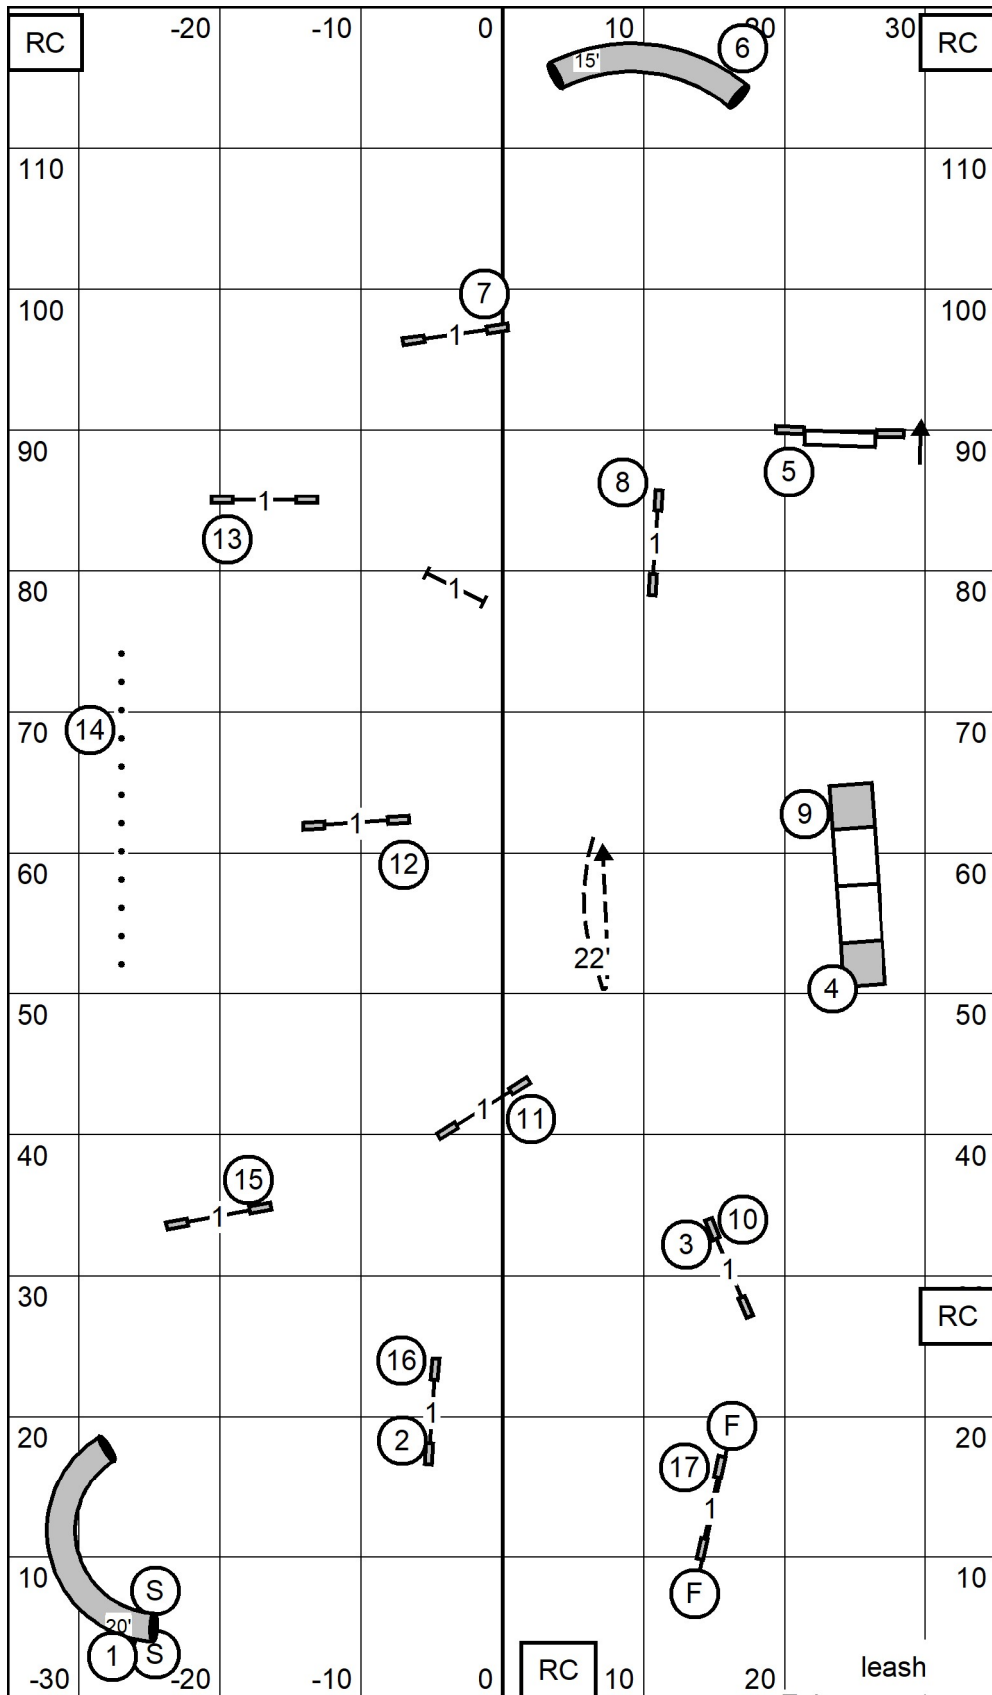

**MASTER EXCELLENT JWW**  
 Shenandoah Valley Kennel Club  
 Judge Sherry Spivey  
 Saturday March 29, 2025

<table border="1" style="width: 100%; border-collapse: collapse;"> <tr> <td style="padding: 2px;">Master/Exc</td> <td style="text-align: center; padding: 2px;">3</td> <td style="text-align: center; padding: 2px;">5</td> <td style="text-align: center; padding: 2px;">6</td> <td style="padding: 2px;">solid line in flow</td> </tr> <tr> <td style="padding: 2px;">Open</td> <td style="text-align: center; padding: 2px;">5</td> <td style="text-align: center; padding: 2px;">6</td> <td style="text-align: center; padding: 2px;">or</td> <td style="text-align: center; padding: 2px;">3</td> <td style="text-align: center; padding: 2px;">5</td> <td style="padding: 2px;">dotted line in flow</td> </tr> <tr> <td style="padding: 2px;">Novice</td> <td style="text-align: center; padding: 2px;">5</td> <td style="text-align: center; padding: 2px;">6</td> <td style="text-align: center; padding: 2px;">or</td> <td style="text-align: center; padding: 2px;">3</td> <td style="text-align: center; padding: 2px;">5</td> <td style="padding: 2px;">dashed line in flow</td> </tr> </table>	Master/Exc	3	5	6	solid line in flow	Open	5	6	or	3	5	dotted line in flow	Novice	5	6	or	3	5	dashed line in flow	<div style="text-align: center; border: 1px solid black; padding: 5px; margin-bottom: 5px;"> <b>FAST all levels</b>          Shenandoah Valley Kennel Club          Judge Sherry Spivey          Saturday March 29, 2025       </div>
Master/Exc	3	5	6	solid line in flow																
Open	5	6	or	3	5	dotted line in flow														
Novice	5	6	or	3	5	dashed line in flow														